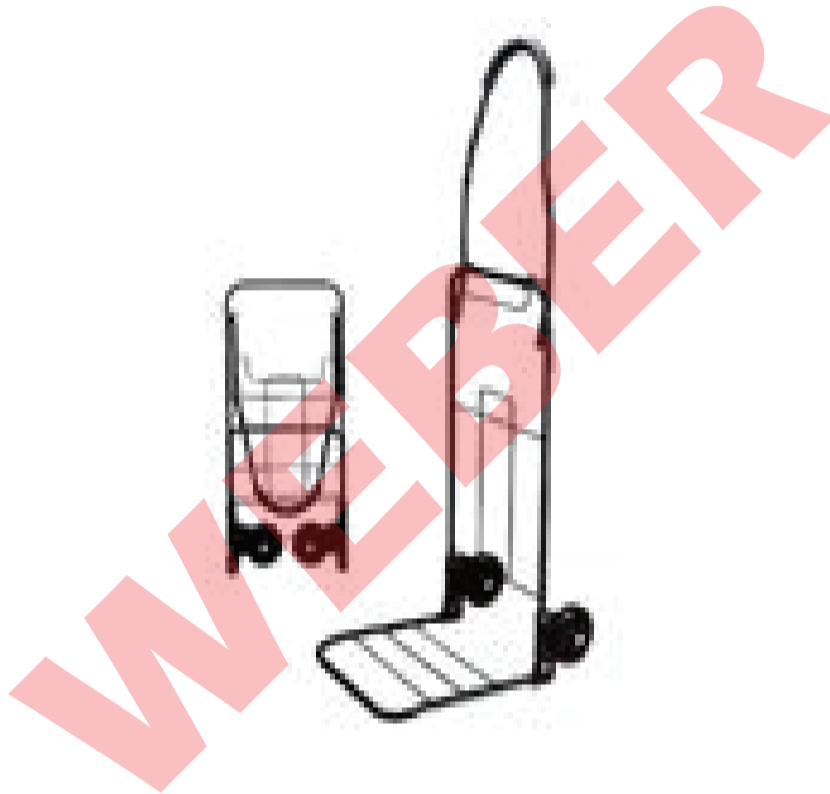

Carrinho de carga 2 rodas dobrável de aço H002 Cap. 55 KG

Carrinho dobrável de aço
Carrinho para transporte 2 rodas de aço
Capacidade : 55 Kg
Dimensão : 101x345x46 cm (AxLxP)

Televendas: (11) 3337-3755
webermove@webermove.com.br
www.webermove.com.br